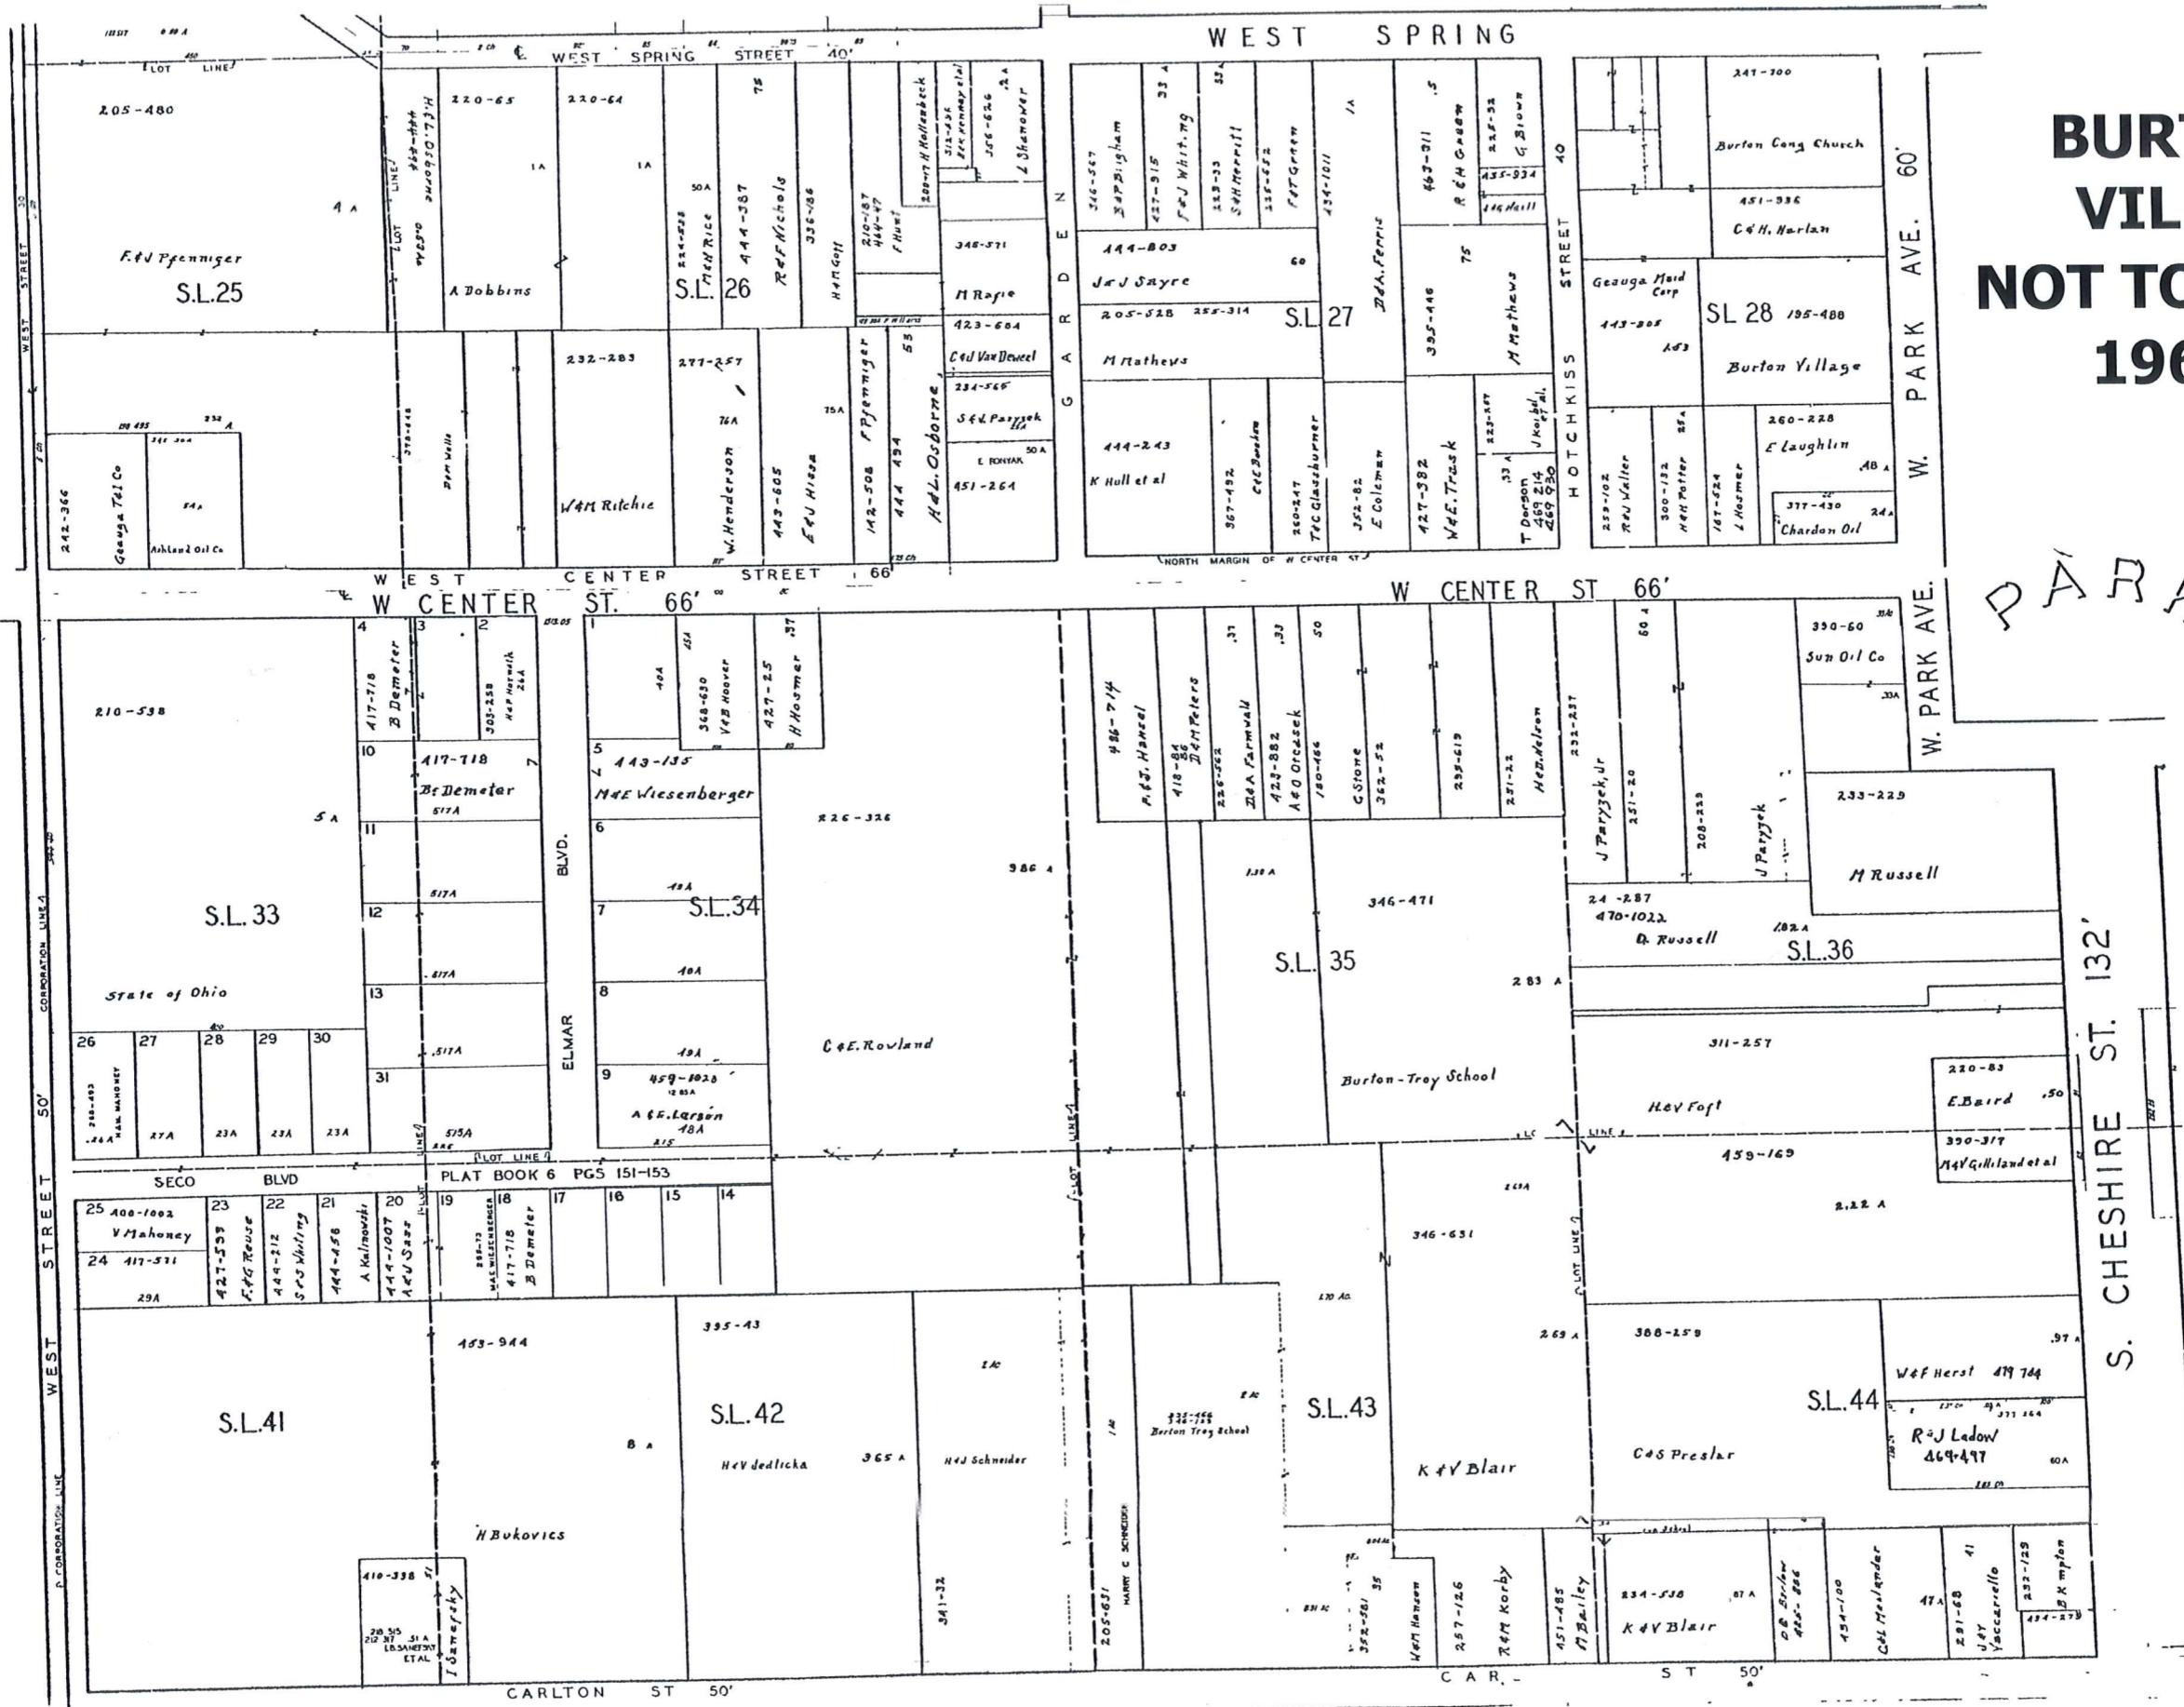

**BURTON
VIL - INDEX
NOT TO SCALE
1968**

**BURTON
VIL - 1
NOT TO SCALE
1968**

1 E G Umecourt	424-454
2 L Peterson	362-558
3 W Ruffin	345-299
4 V L Lodge Temp. Co.	316-187
5 A Osborn	225-608
6 T Dean	300-25

**BURTON
VIL - 2
NOT TO SCALE
1968**

**BURTON
VIL - 3
NOT TO SCALE
1968**

PARK

S. CHESHIRE ST. 132'

**BURTON
VIL - 5
NOT TO SCALE
1968**